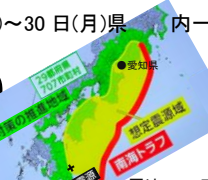

南海トラフ

巨大地震注意

スマホで参加! あいちを巡る。歴史を巡る

あいち歴史観光 デジタルスタンプラリー

2024.7.1(日)~2025.2.28(金)

歴史観光施設を巡るデジタルスタンプラリーの開催! 10コースの中でコース⑤は津島神社や勝幡城跡、長光寺など織田信長と織田一族の軌跡(9/17~11/15)、応募して賞をGET!

重点事業等調査研究会

あいち民主県議団の重点事業等調査研究会で県の取組を聴取しました。以下は概要(抜粋)です。

総務局/政策企画局/人事局

県財政の状況、行財政改革/愛知万博20周年記念事業 **愛・地球博20祭**

・愛・地球博20祭は2025年3月25日から同9月25日まで愛・地球博記念公園で開催、メインテーマは「つなぐ未来(あした)へ」

防災安全局

次期愛知県地域強靱化計画及びアクションプラン策定、基幹的広域防災拠点、交通安全対策

・国の計画変更を踏まえ地域強靱化計画を変更し、地震対策アクションプランも風水害対策を含めた総合的な防災対策プランへリニューアルし計画とプランを一本化、防災対策推進条例(仮称)の制定