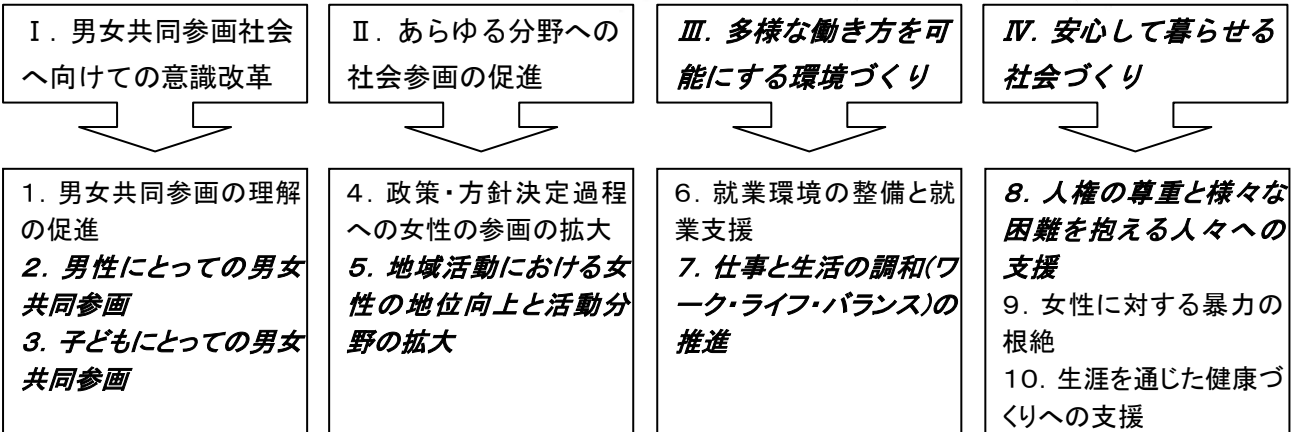

●男女共同参画をめぐる現状と課題

愛知県は全国に比べて固定的性別役割分担意識を持つ人の割合が高く、審議員等の女性の割合は増加傾向にあるが国際的には依然低い水準。子育て世代の男性に長時間労働が多くみられ育児参画を困難にする一因に、高齢単身世帯や母子世帯の女性の貧困率が高い、DVの相談件数は増加傾向等が挙げられる。

●計画期間

平成23年度から27年度までの5年間

●基本理念

男女が互いにその人権を尊重しつつ責任も分かち合い、性別にかかわらず個性と能力を発揮することによる、多様性に富んだ活力ある男女共同参画社会の実現を目指す。平成21年全国調査

●重点目標&基本的施策(斜字は新規項目です)

「夫は外で働き、妻は家庭を守るべき」という考え方【総数、性別】

女性が職業を持つことについての考え【他調査との比較】

●「リレー・フォー・ライフ in INAZAWA2011

愛知中小企業家同友会稲沢地区が中心となって取組んでいるリレー・フォー・ライフが6月4日(土)→5日(日)に開催されます。説明会は4/23、5/14 勤労福祉会館で行われます。是非ご参加ください!