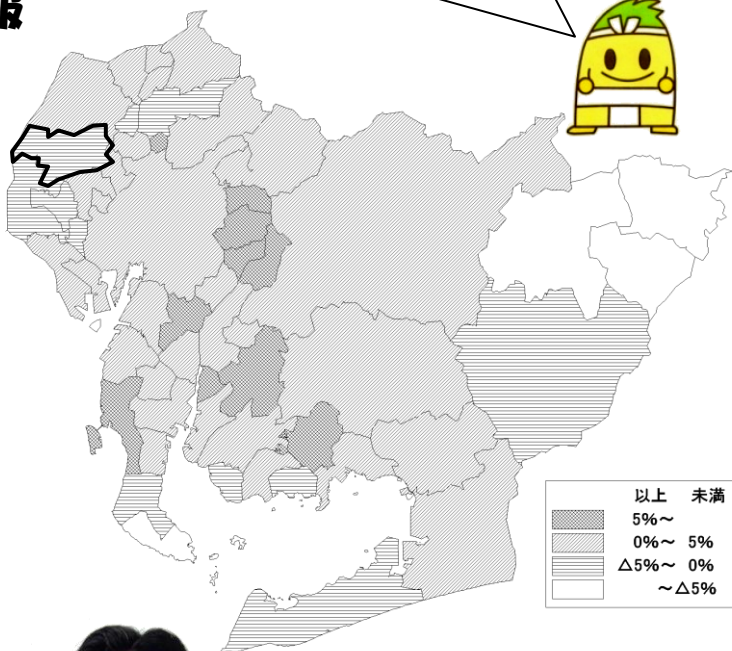

新しい愛知県議決定

■減税・愛知の会は 18 議席、稲沢は無投票

▲無投票となり1日のみの選挙活動となりました。

植木まつりでお待ちしています！
by 新年度キャンペーンレディの皆さん

4月10日投開票の統一地方選挙前半戦の愛知県議会議員選挙(定数は前回より1減の103議席)は、過半数には届かないものの自民が49議席(内愛知の会推薦は20)で第1党を守り、民主は激減ながら26議席で第2党に踏み止まりました。首長新党の減税は名古屋市内で13議席と躍進したものの、愛知の会は伸び悩み5議席でした。公明は6、無所属は4(内2は自民へ表明)となり今後協議ののち会派届が出されます。現職では自民が3人、民主は11人(内同期2人)も再選が果たせませんでした。

無投票選挙区は前回の15から半減の7選挙区になりましたが稲沢市選挙区(定数2)も届け出(告示日4月1日の午後5時まで)が久保田氏とすずきのみとなり無投票にて当選させていただきました。

東日本大震災チャリティー 第39回いなざわ植木まつり開催

4月17日から29日まで国府宮神社参道及び境内にて恒例のいなざわ植木まつりが開催中です。

- ◆植木盆栽セリ市 4/21・26 ◆スタンプラリー 4/25
- ◆郷土盆栽展・名古屋コーチン即売・郡上八幡物産展 4/23・24

■平成22年国勢調査結果速報

愛知県の人口は740万8,499人で5年前と比較して約15万人、2.1%の増加。42市町村で人口が増加するも、稲沢市は550人減、人口増加率0.4%減で13万6,415人。人口規模では、名古屋市226万人、豊田市42万人、豊橋、一宮、岡崎が37万人台、春日井市30万人、豊川、安城、小牧、刈谷市の14万5千人に次いで県内11位。

STEP 21 県政 REPORT

民主党県議団 **すずき純**