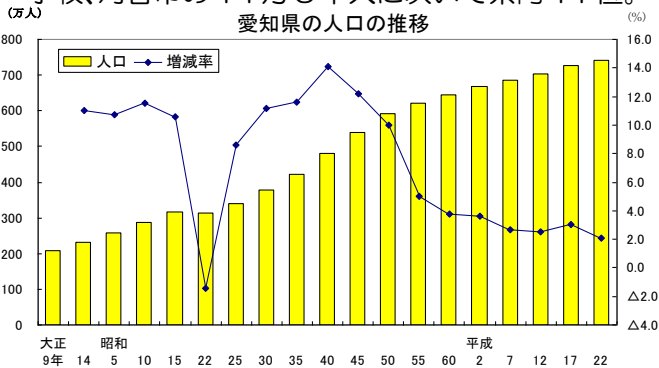

新しい愛知県議決定

■減税・愛知の会は 18 議席、稲沢は無投票

▲無投票となり1日のみの選挙活動となりました。

植木まつりでお待ちしています！
by 新年度キャンペーンレディの皆さん

4月10日投開票の統一地方選挙前半戦の愛知県議会議員選挙(定数は前回より1減の103議席)は、過半数には届かないものの自民が49議席(内愛知の会推薦は20)で第1党を守り、民主は激減ながら26議席で第2党に踏み止まりました。首長新党の減税は名古屋市内で13議席と躍進したものの、愛知の会は伸び悩み5議席でした。公明は6、無所属は4(内2は自民へ表明)となり今後協議ののち会派届が出されます。現職では自民が3人、民主は11人(内同期2人)も再選が果たせませんでした。

無投票選挙区は前回の15から半減の7選挙区になりましたが稲沢市選挙区(定数2)も届け出(告示日4月1日の午後5時まで)が久保田氏とすずきのみとなり無投票にて当選させていただきました。

東日本大震災チャリティー 第39回いなざわ植木まつり開催

4月17日から29日まで国府宮神社参道及び境内にて恒例のいなざわ植木まつりが開催中です。

- ◆植木盆栽セリ市 4/21・26 ◆スタンプラリー 4/25
- ◆郷土盆栽展・名古屋コーチン即売・郡上八幡物産展 4/23・24

■平成22年国勢調査結果速報

愛知県の人口は740万8,499人で5年前と比較して約15万人、2.1%の増加。42市町村で人口が増加するも、稲沢市は550人減、人口増加率0.4%減で13万6,415人。人口規模では、名古屋市226万人、豊田市42万人、豊橋、一宮、岡崎が37万人台、春日井市30万人、豊川、安城、小牧、刈谷市の14万5千人に次いで県内11位。

STEP 21 県政 REPORT

民主党県議団 **すずき純**