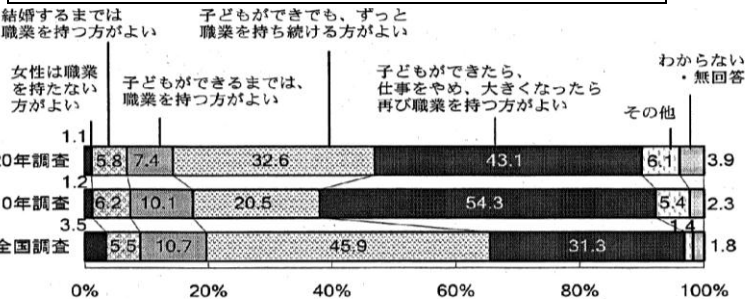

●男女共同参画をめぐる現状と課題

愛知県は全国に比べて固定的性別役割分担意識を持つ人の割合が高く、審議員等の女性の割合は増加傾向にあるが国際的には依然低い水準。子育て世代の男性に長時間労働が多くみられ育児参画を困難にする一因に、高齢単身世帯や母子世帯の女性の貧困率が高い、DVの相談件数は増加傾向等が挙げられる。

●計画期間

平成23年度から27年度までの5年間

●基本理念

男女が互いにその人権を尊重しつつ責任も分かち合い、性別にかかわらず個性と能力を発揮することによる、多様性に富んだ活力ある男女共同参画社会の実現を目指す。平成21年全国調査

●重点目標&基本的施策(斜字は新規項目です)

「夫は外で働き、妻は家庭を守るべき」という考え方【総数、性別】

女性が職業を持つことについての考え【他調査との比較】

●「リレー・フォー・ライフ in INAZAWA2011

愛知中小企業家同友会稲沢地区が中心となって取組んでいるリレー・フォー・ライフが6月4日(土)→5日(日)に開催されます。説明会は4/23、5/14 勤労福祉会館で行われます。是非ご参加ください!