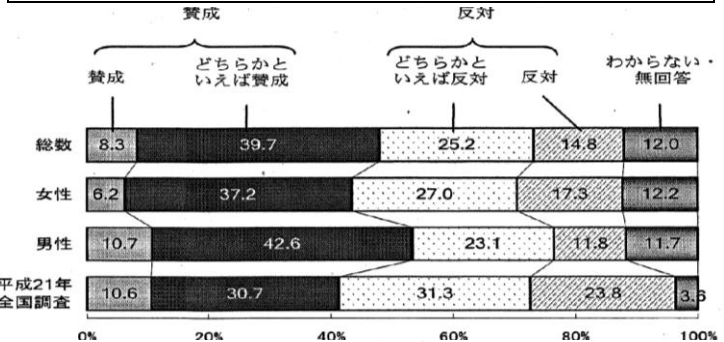

●男女共同参画をめぐる現状と課題

愛知県は全国に比べて固定的性別役割分担意識を持つ人の割合が高く、審議員等の女性の割合は増加傾向にあるが国際的には依然低い水準。子育て世代の男性に長時間労働が多くみられ育児参画を困難にする一因に、高齢単身世帯や母子世帯の女性の貧困率が高い、DVの相談件数は増加傾向等が挙げられる。

●計画期間

平成23年度から27年度までの5年間

●基本理念

男女が互いにその人権を尊重しつつ責任も分かち合い、性別にかかわらず個性と能力を発揮することによる、多様性に富んだ活力ある男女共同参画社会の実現を目指す。平成21年全国調査

●重点目標&基本的施策(斜字は新規項目です)

「夫は外で働き、妻は家庭を守るべき」という考え方【総数、性別】

女性が職業を持つことについての考え【他調査との比較】

●「リレー・フォー・ライフ in INAZAWA2011

愛知中小企業家同友会稲沢地区が中心となって取組んでいるリレー・フォー・ライフが6月4日(土)→5日(日)に開催されます。説明会は4/23、5/14 勤労福祉会館で行われます。是非ご参加ください!